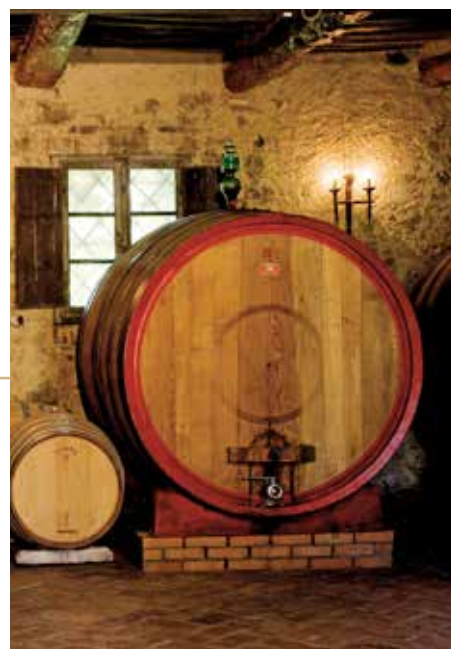

PROPRIETÀ ESCLUSIVE

Alcune immagini della proprietà